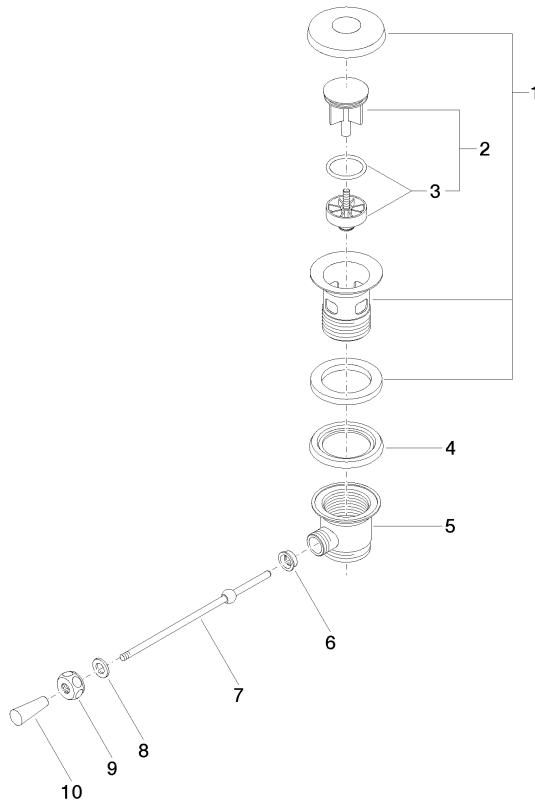

10 300 970

- Länge Kniehebel 185 mm

Nur für Becken mit Überlauf geeignet.

Passt zu: IMO, LULU, MADISON, MEM, TARA, CL.1, LISSÉ, VAIA, META, CYO

	Light Gold	10 300 970-26
	Chrom	10 300 970-00
	Platin gebürstet	10 300 970-06
	Platin	10 300 970-08
	Messing (23kt Gold)	10 300 970-09
	Dark Chrome	10 300 970-19
	Light Gold gebürstet	10 300 970-27
	Messing gebürstet (23kt Gold)	10 300 970-28
	Schwarz matt	10 300 970-33
	Bronze gebürstet	10 300 970-42
	Champagne gebürstet (22kt Gold)	10 300 970-46
	Champagne (22kt Gold)	10 300 970-47
	Chrom gebürstet	10 300 970-93
	Dark Platinum gebürstet	10 300 970-99

10 300 970

10 300 970

Ersatzteile für die
anderen
Oberflächenvarianten
finden Sie hier:
Chrom

Ersatzteilstückliste

Nr.	Artikelnummer	Benennung	Verbaumenge	Lieferzeit
1	90 11 01 026 00-26	Kelch	1	30
2	04 31 20 016 00-26	Stopfen	1	-
Ersatzteil nicht mehr bestellbar, bitte bestellen Sie den Nachfolgeartikel				
3	04 28 10 026 00 90	Zubehoer	1	2
4	09 14 03 025 90	Dichtung	1	2
5	09 11 01 023-26	Kelch	1	60
6	09 14 05 040 90	Dichtung	1	2
7	09 31 09 055-26	Zugstange	1	60
8	09 30 11 049 90	Scheibe	1	2
9	09 23 30 003-26	Mutter	1	60
10	09 20 01 040-26	Griff	1	60